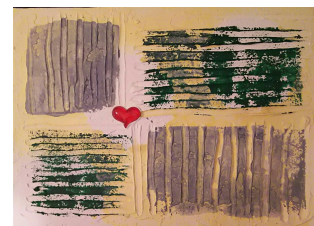

「しっくい」でつくる インテリアアートパネル ワークショップ

室内の壁材としてアレルギー対策や消臭効果、湿度調整で注目されている「漆喰（しっくい）」。

正しい知識と効果的に室内へ取り入れる方法を学び、実際に漆喰を使って素敵なデコラティブアートパネルを作成するワークショップです。作成したアートパネルはご自宅の玄関などへ飾ることで漆喰の効果を実感いただけます。

講師
EARL GRAY代表
岩藤 奈生子氏（仙台市在住）

作品例（おおよそA4サイズ）
初めてでも大丈夫！インテリアコーディネーターが素敵に見えるコツをアドバイス致します。

日時：2月28日（火）14:00~16:00（受付13:45~）

場所：エル・パーク仙台 創作アトリエ室

仙台市青葉区一番町4丁目11-1 141ビル（仙台三越定禅寺通り館）

参加費：1,000円（材料費として）

*衣類に汚れがつくと困る場合はエプロンをご持参ください。

定員：20名（先着順）

申込書