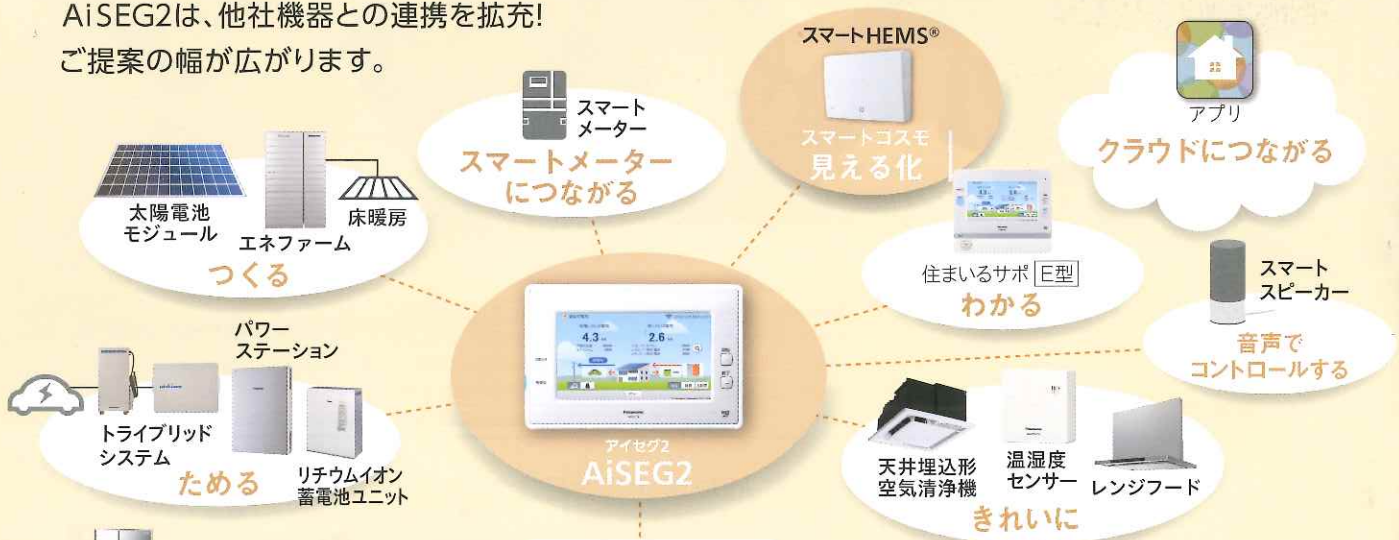

親器

ペア用 子器

Bluetooth®

テレビ音声を迫力あるサウンドで楽しむ

ステレオ
可

ワイヤレス送信機セット

親器

ペア用 子器

Bluetooth®

ワイヤレス
送信機

詳しくはホームページで

<http://sumai.panasonic.jp/lighting/home/spdownlight/>

IoTやAIに対応のAiSEG2で、
すまいの「できたらいいな」を
3つのポイントでサポート。
もっと便利で快適なくらしに。

時短・便利

安心

自家消費

AiSEG2は、他社機器との連携を拡充!
ご提案の幅が広がります。

かしく使う・知る

冷蔵庫

食器洗い乾燥機

炊飯器

洗濯機

照明
アドバンスシリーズ
(リンクモデル)

IHクッキングヒーター

電動窓シャッター

宅配ボックス用
センサー送信器

アラウノ
(トイレ)

ELSEEV
hekia S Mode3
(電気自動車
普通充電設備)
新 2019年8月21日発売

エアコン

ガス給湯器 /
ハイブリッド給湯・暖房システム

エコキュート

電気錠システム